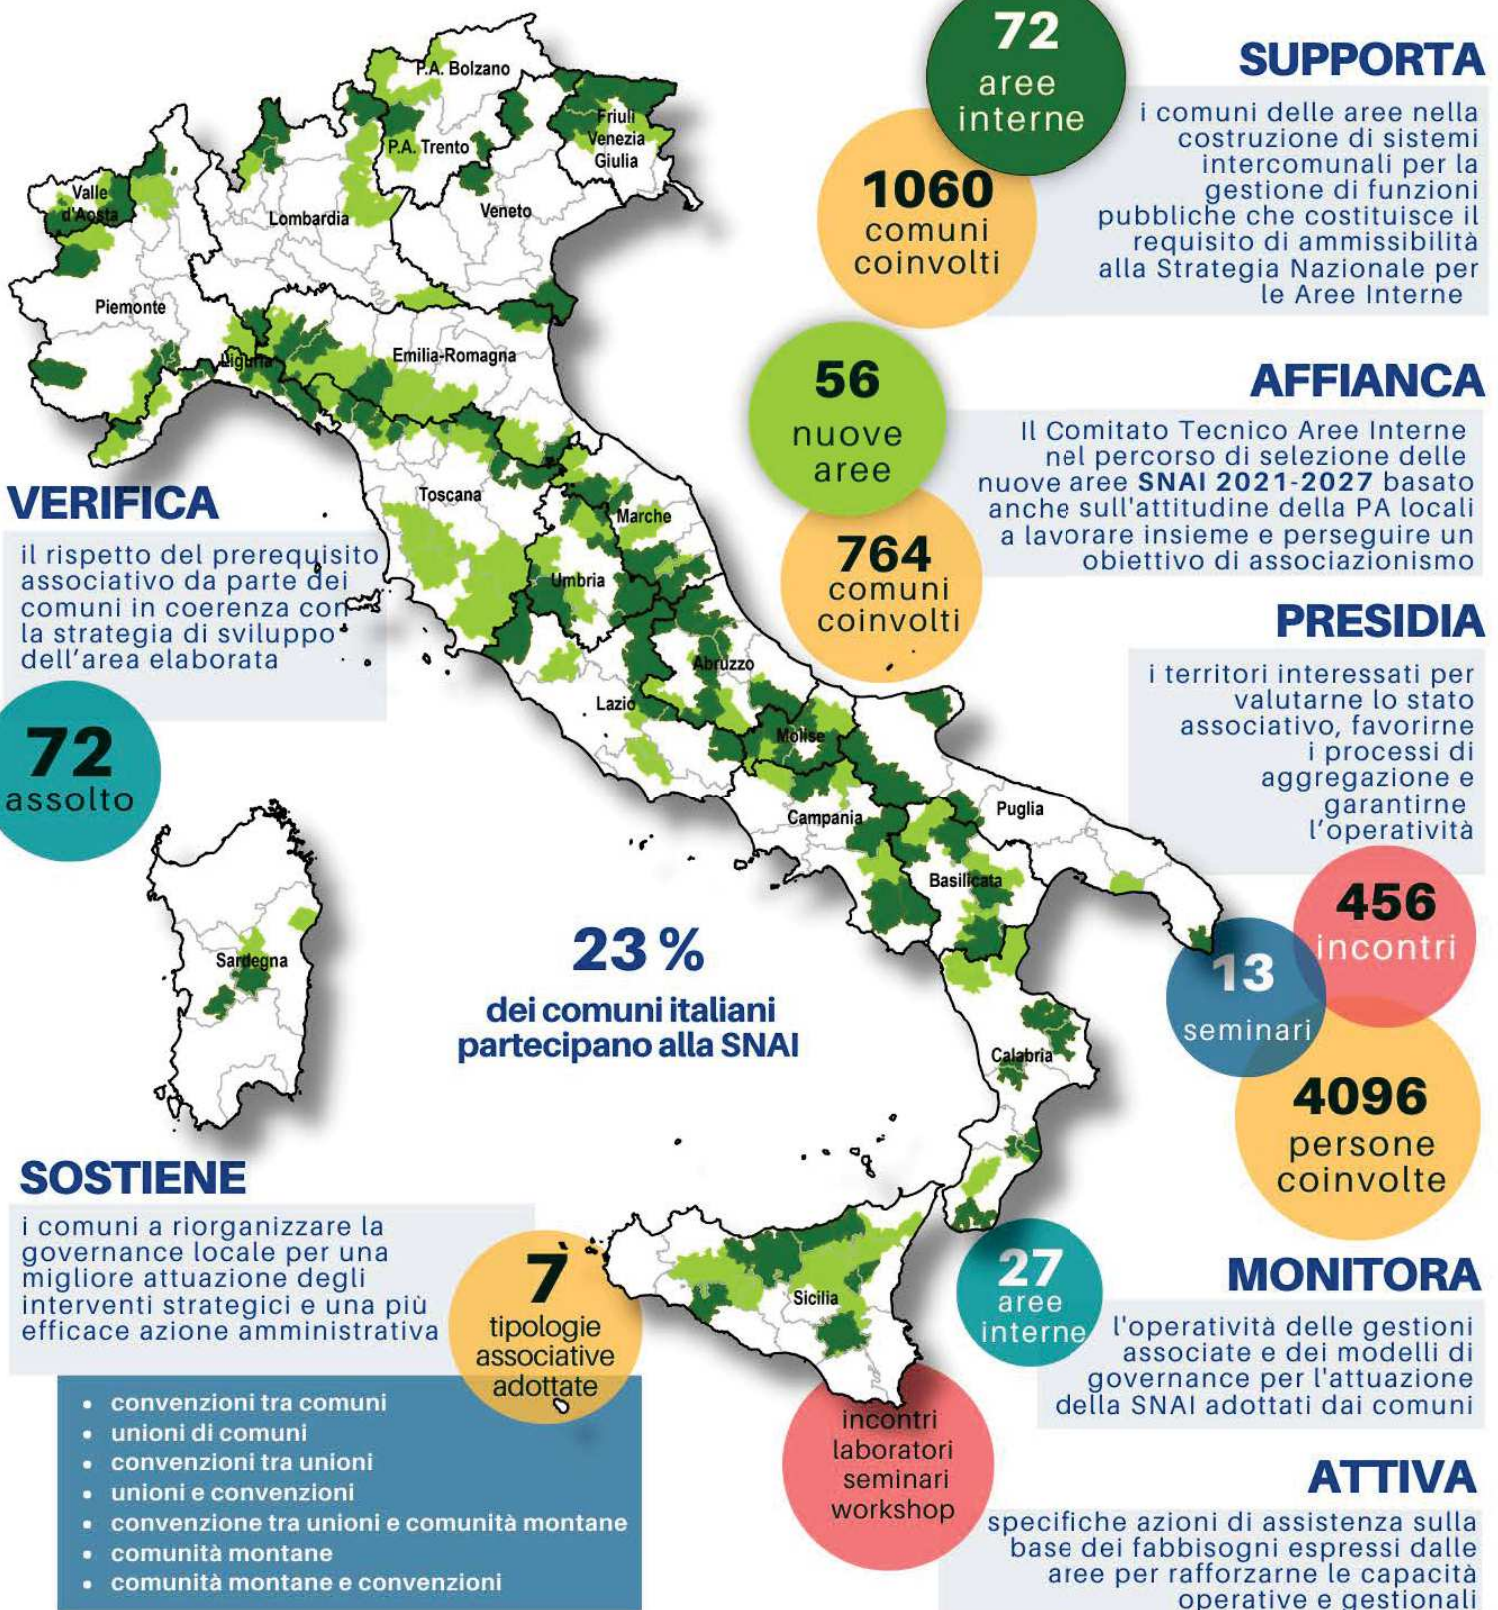

LA STRATEGIA NAZIONALE PER LE AREE INTERNE E I NUOVI ASSETTI ISTITUZIONALI

CONVENZIONE DIPARTIMENTO FUNZIONE PUBBLICA - FORMEZ PA

Dall'avvio della Strategia nel 2014 il prerequisito associativo si è trasformato da semplice condizionalità a fattore essenziale per l'attuazione degli interventi e quindi per gli obiettivi di crescita dei territori periferici.

Nella stagione SNAI 2021-2027 è stato riconfermato come uno dei criteri fondanti.

Il progetto Formez supporta i comuni delle nuove aree nella costruzione di sistemi intercomunali per rafforzarne la capacità di programmare e di attuare le strategie.