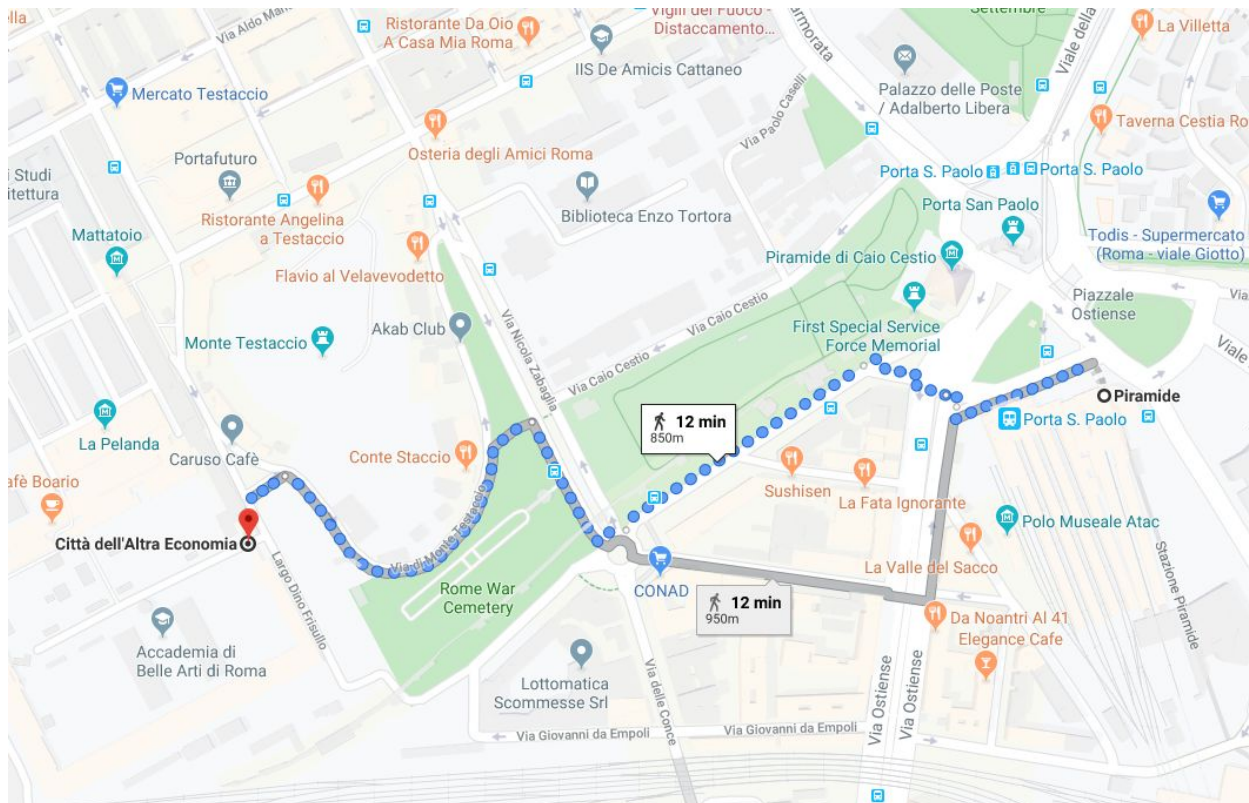

Ma perché tanto odio?

Informazione, media e **antiziganismo** in Italia

Corso formativo per studenti di giornalismo, operatori del settore e attivisti rom e sinti
27-29 novembre 2019 - Città dell'Altra Economia, L.go Dino Frisullo snc - Roma

Informazioni logistiche

Indicazioni per raggiungere la sede dell'evento La città dell'Altra Economia in Largo Dino Frisullo dalla stazione Termini:

- Prendere la Metro Linea B direzione Laurentina per 4 fermate e scendere a Piramide
- Da lì circa 850 m (12 minuti a piedi) fino alla Città dell'Altra Economia (Largo Dino Frisullo, snc, 00153 Roma RM, Tel. 06.5758272)

Indicazioni per raggiungere la sede dell'evento **La città dell'Altra Economia in Largo Dino Frisullo dall'Hotel Villa Rosa, Via Giovanni Prati, 1 (zona Stazione Trastevere):**

- A piedi: circa 21 minuti, è il percorso indicato in mappa (vedi sopra)
- Con il trasporto pubblico: prendere l'autobus n. 719 dalla fermata "Gianicolense/Prati" e scendere alla fermata "Franklin" (5 fermate in tutto) per poi procedere a piedi per circa 3 minuti, come da mappa (vedi sotto)