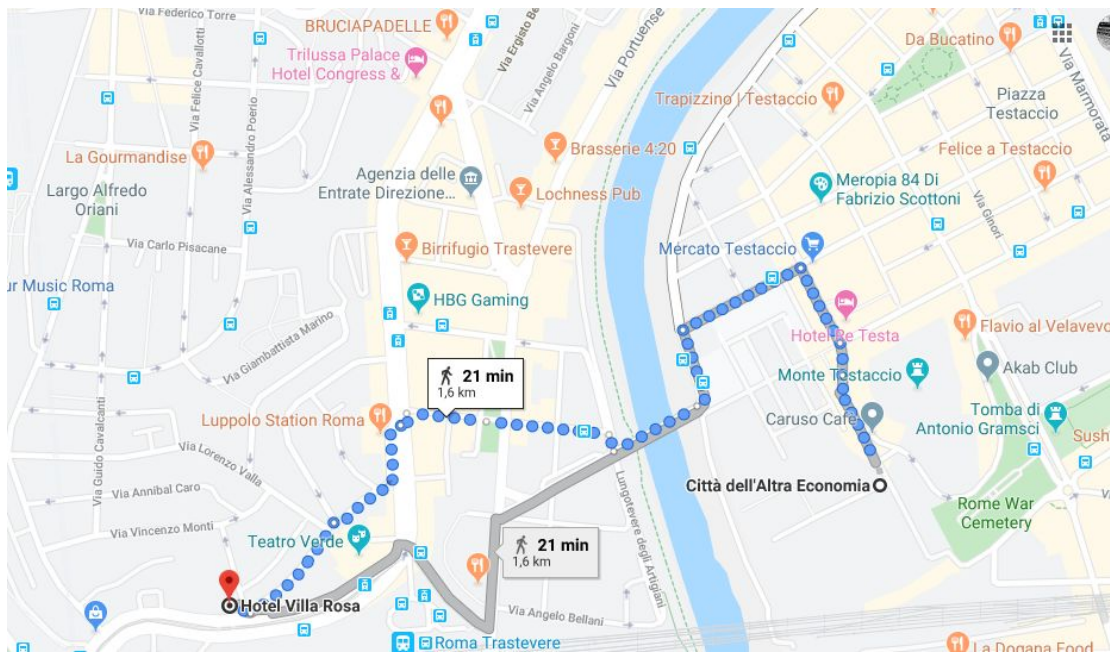

Ma perché tanto odio?

Informazione, media e **antiziganismo** in Italia

Corso formativo per studenti di giornalismo, operatori del settore e attivisti rom e sinti
27-29 novembre 2019 - Città dell'Altra Economia, L.go Dino Frisullo snc - Roma

Informazioni logistiche

Indicazioni per raggiungere la sede dell'evento La città dell'Altra Economia in Largo Dino Frisullo dalla stazione Termini:

- Prendere la Metro Linea B direzione Laurentina per 4 fermate e scendere a Piramide
- Da lì circa 850 m (12 minuti a piedi) fino alla Città dell'Altra Economia (Largo Dino Frisullo, snc, 00153 Roma RM, Tel. 06.5758272)

Indicazioni per raggiungere la sede dell'evento **La città dell'Altra Economia in Largo Dino Frisullo dall'Hotel Villa Rosa, Via Giovanni Prati, 1 (zona Stazione Trastevere):**

- A piedi: circa 21 minuti, è il percorso indicato in mappa (vedi sopra)
- Con il trasporto pubblico: prendere l'autobus n. 719 dalla fermata "Gianicolense/Prati" e scendere alla fermata "Franklin" (5 fermate in tutto) per poi procedere a piedi per circa 3 minuti, come da mappa (vedi sotto)